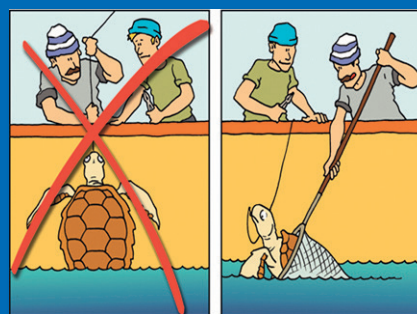

U slučaju ulova **ozlijeđene** morske kornjače: podignite kornjaču i smjestite je na plovilo. Nazovite broj 112 i postupite prema uputama.

U slučaju ulova morske kornjače koja izgleda kao da je **uginula**: podignite kornjaču, smjestite na plovilo i stavite u blago nakošen položaj (da glava životinje bude ispružena i u nižoj razini od stražnjeg kraja tijela). Nazovite broj 112 i postupite prema uputama.

NE pokrivati nosnice!

NE okretati životinju, držati okomito ili leđima okrenutim prema dolje!

NE držati životinju u posudama s vodom jer se životinje mogu udaviti!

NE potezati strunu, najlon ili vrećicu koja viri iz usta ili nekog drugog dijela tijela!

NE potezati kornjaču za peraje, glavu ili rep!

NE vraćati kornjaču u more dok je naizgled mrtva!

MINISTARSTVO
POLJOPRIVREDE

Operativni program
ZA POMORSTVO
I RIBARSTVO

Europska unija

Izrada ovoga letka sufinancirana je sredstvima Europske unije iz Europskog fonda za pomorstvo i ribarstvo